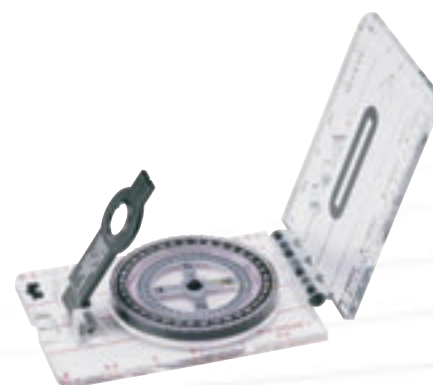

Ligero, Innovativo y fácil de llevar. Tacto agradable. Impermeable, Incorpora cordón. Fácil recambio de las pilas. Reloj. Alarma, Cronómetro. Medidas: 65 x 78 x 20 mm

25104

CRONOMETRO JUNIOR

Formato reducido. Tacto agradable. Impermeable, Incorpora cordón. Fácil recambio de las pilas. Reloj. Alarma, Cronómetro. Medidas: 54 x 78 x 17 mm

25101

BRÚJULA PATHFINDER

Gran calidad, de Aceite. Escalas 1:25000, 1:50000 y 1: 63360. Regla en mm y Pulg. Graduación: 1/2 Mill 2°. Lupa 2x. Azimut, Cordón para colgar. Medidas: 12,5 x 6 x 1 cm.

20030

BRÚJULA DELUXE

Gran calidad, de Aceite. Regla en mm. Marcas luminosas en la oscuridad. Escalas 1:25000 y 1:50000. Graduación: 2°, 10°, 20°. Lupa x2. Azimut, Cordón para colgar. Medidas: 12,5 x 6 X 1,5 cm.

20036

BRUJULA "DAKAR"