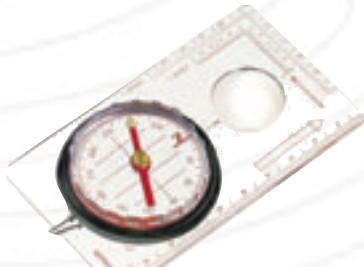

Brújula de alta precisión, de aceite, Cartográfica, con espejo, lupa y ocular de apuntamiento.

20009

33

BRUJULA SCOUT

Ligera de orientación rápida. Realizada en material sintético resistente al impacto. Graduación: 1/5 mil, 5° Dispone de anilla y lupa. Medidas: 14,5 x 5,5 x 3 cm

Medidas: 14,5 x 5,5 x 3 cm

20006

BRUJULA DE BOLSILLO

Seca de 10 x 4,5 x 1,5 cm.
Carcasa de plástico negro con tapa y anilla para colgar.

20011

BRUJULA KANGURO

Ligera, de 35 mm de diámetro.
Carcasa gris. Bloqueo de la aguja.
Alojada en un soporte de cuero que se cuelga al cinturón.

20017

BRUJULA EXPLORER CON ESPEJO

Realizada en material sintético transparente, verde. Bisel giratorio con marcas de declinación. Ø 32 mm. Regla 6,5 mm. Medidas: 95 x 65 x 19 mm.

20020

BRUJULA ALPINA

Brújula cartográfica ideal para principiantes. realizada en material sintético transparente. Dispone de regla, lupa y cordón.